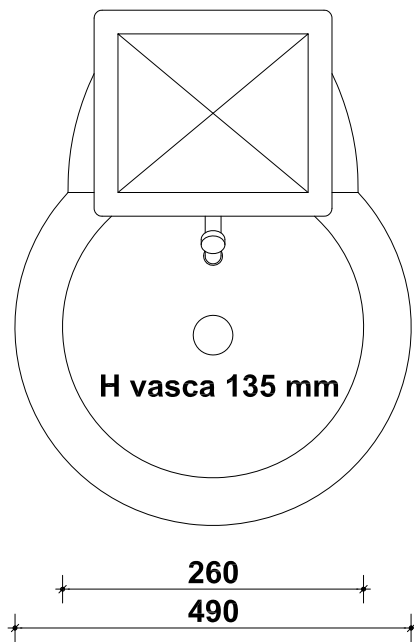

pianta

peso cappello 12 kg  
peso colonna 56 kg  
peso vasca 75 kg  
peso totale 143 kg

prospetto frontale

prospetto laterale

oggetto: art. AR\_352 - FONTANELLA ORLANDO

rev.: 02-2015  
data: 17-08-2015

tavola: 01

misure in: mm