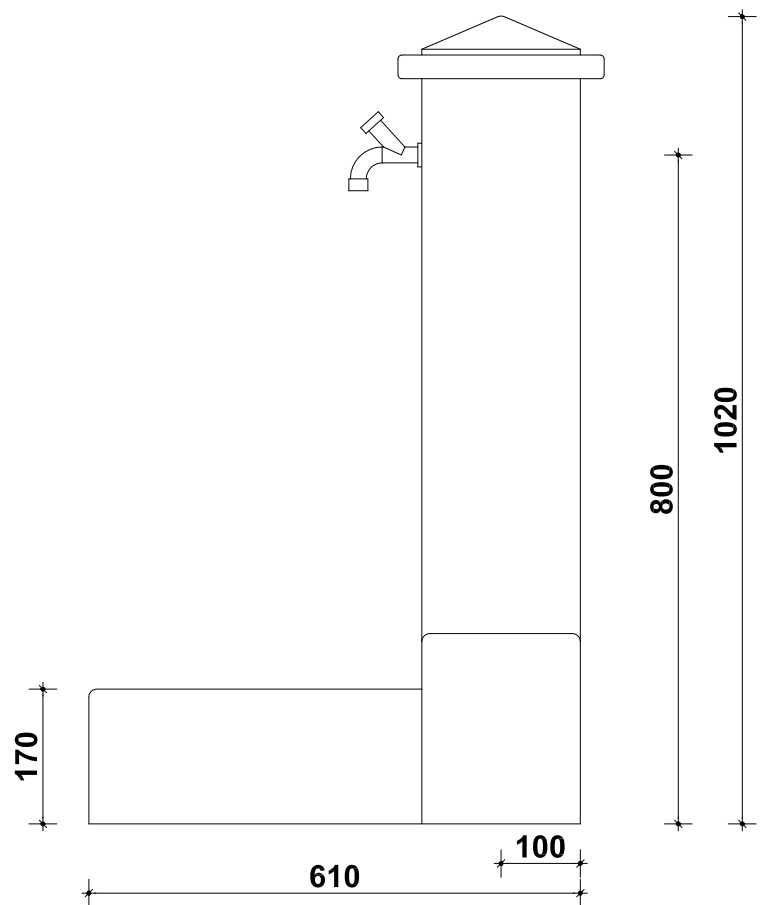

pianta

peso cappello 12 kg  
peso colonna 56 kg  
peso vasca 75 kg  
peso totale 143 kg

prospetto frontale

prospetto laterale

oggetto: art. AR\_352 - FONTANELLA ORLANDO

rev.: 02-2015  
data: 17-08-2015

tavola: 01

misure in: mm