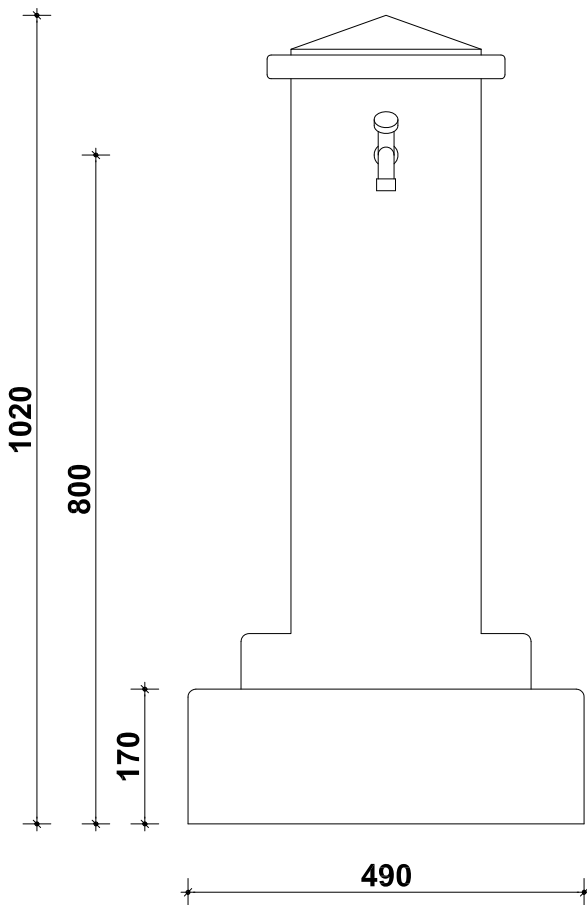

pianta

peso cappello 12 kg  
peso colonna 56 kg  
peso vasca 75 kg  
peso totale 143 kg

prospetto frontale

prospetto laterale

oggetto: art. AR\_352 - FONTANELLA ORLANDO

rev.: 02-2015  
data: 17-08-2015

tavola: 01

misure in: mm