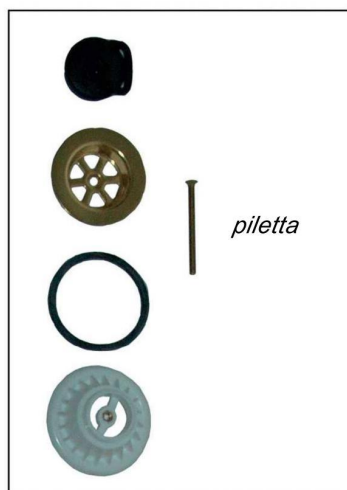

rubinetto

piletta

manicotto

*tubo
dalmine*

rosetta

manicotto

nastro teflon

griglia

AR 340-TAB

AR 340-TUF