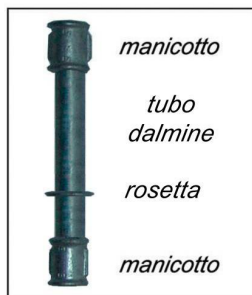

rubinetto

piletta

manicotto

*tubo
dalmine*

rosetta

manicotto

nastro teflon

griglia

AR 340-TAB

AR 340-TUF